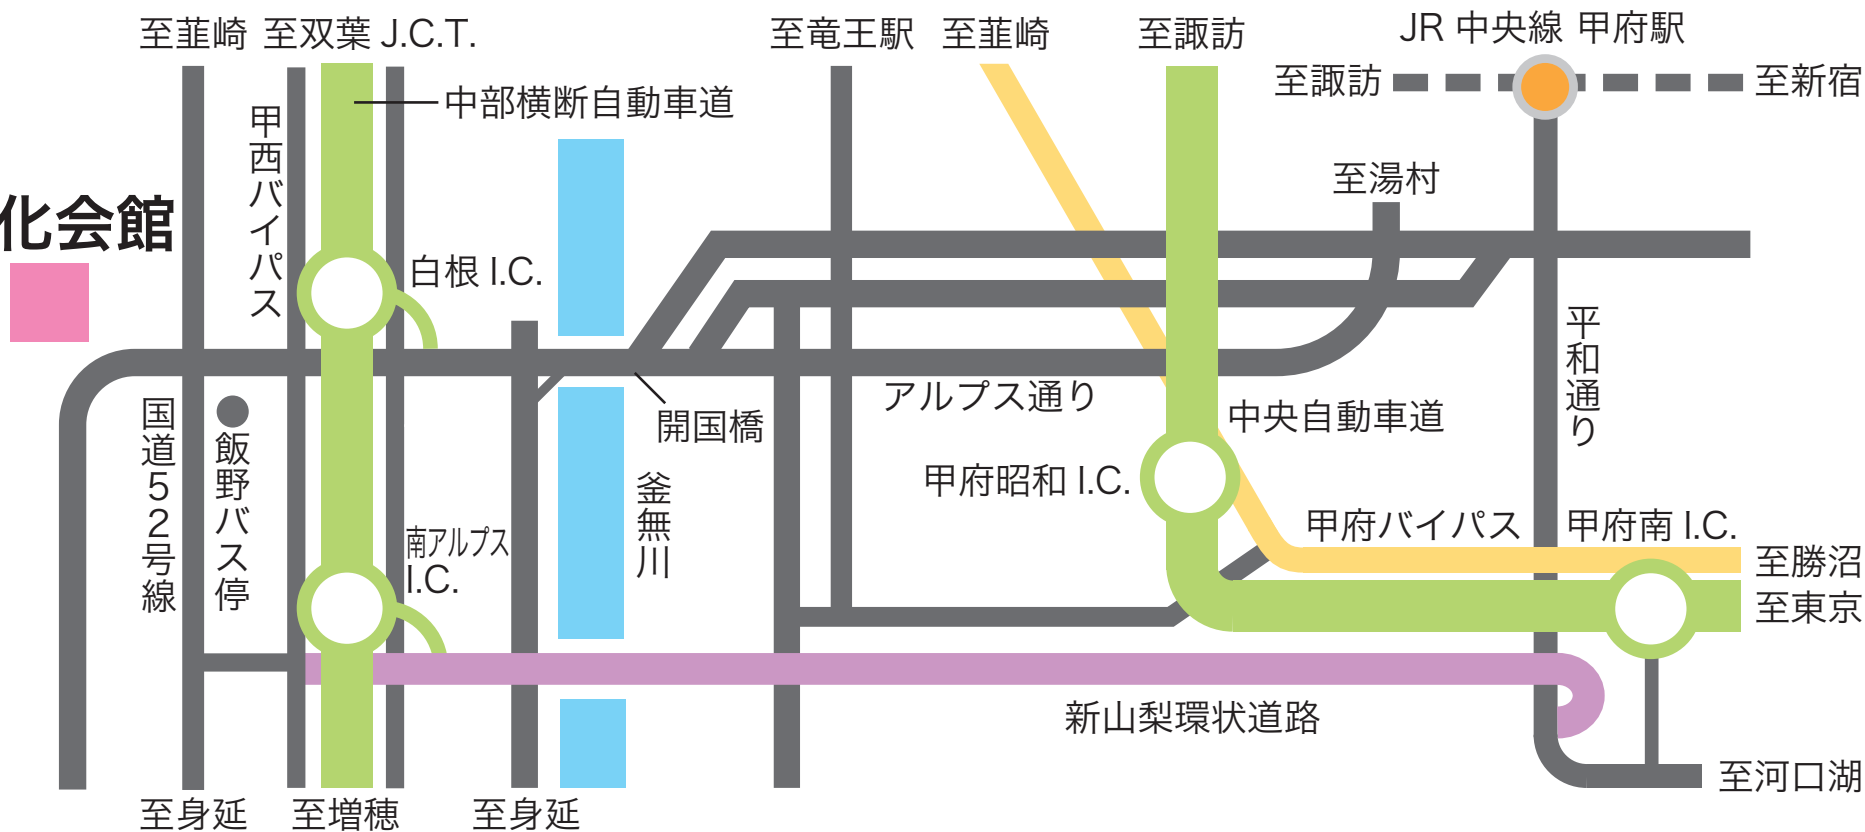

桃源文化会館

【アクセス】

- 自動車の場合**

 中央自動車道 ●双葉J.C.T.～中部横断自動車道 白根I.C.より5分 ●甲府昭和I.C.より20分(アルプス通り経由)
 ●甲府南I.C.より20分(環状道路経由)
- 電車の場合**

 JR中央線(特急スーパーあずさ/あずさ/かいじ) 新宿駅ー甲府駅(約90分)
 ※甲府駅からはバス・タクシーの利用となります
- バスの場合**

 山梨交通バス 甲府駅南口1番線より(系統番号42/47)
 西野経由-小笠原下仲町行き または 西野経由-鵜沢営業所行き飯野停留所下車(甲府駅より約35分)徒歩約10分
- タクシーの場合**

 ●甲府駅より約30分 ●龍王駅より約20分
- 高速バスの場合**

 バスタ新宿より身延行き 白根I.C.西停留所下車(新宿より約2時間20分) 徒歩約15分