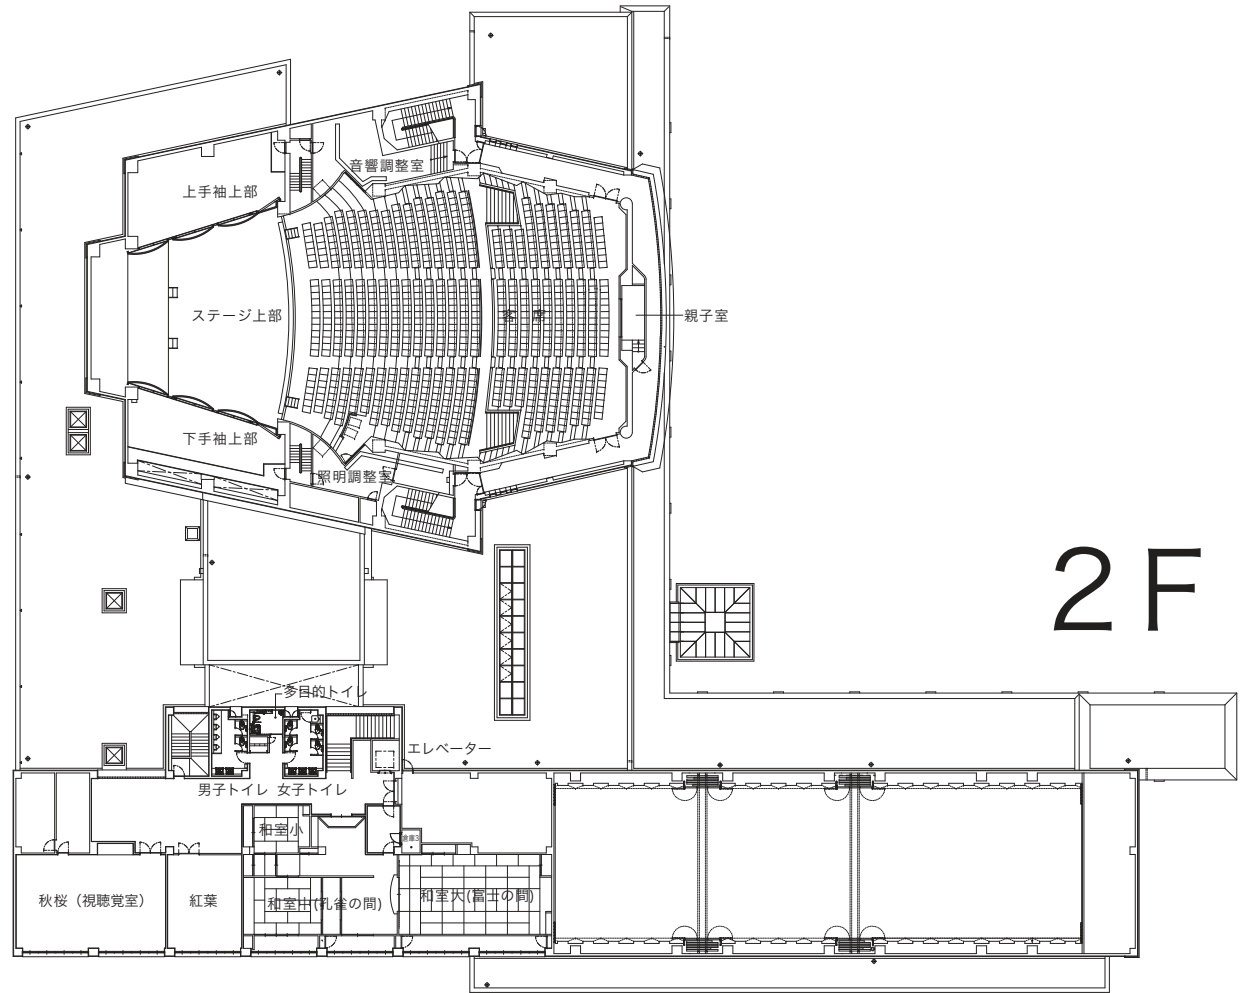

桃源文化会館平面図

平成 30 年 11 月～

1F

2F