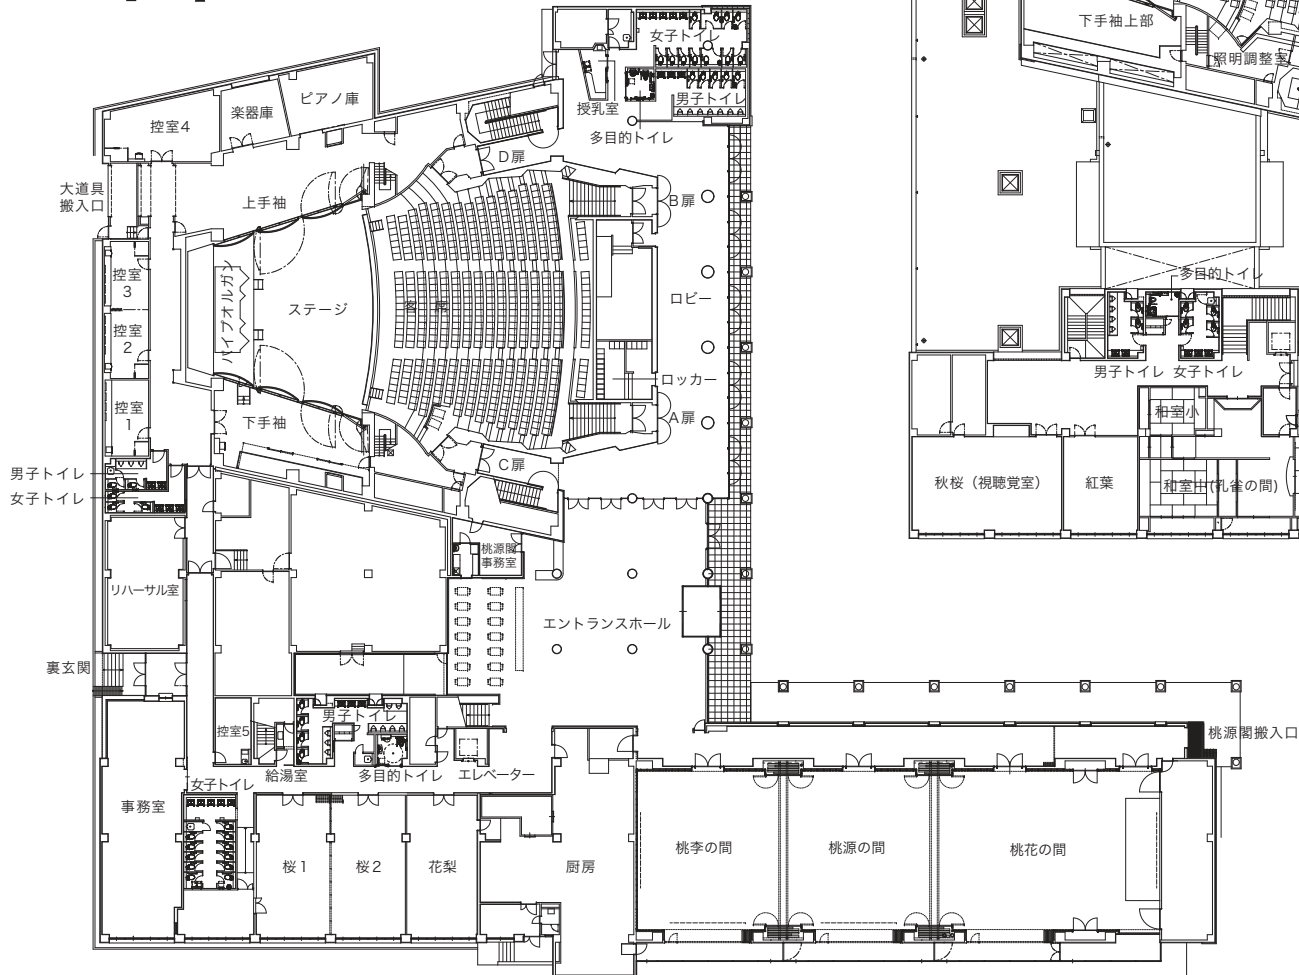

桃源文化会館平面図

平成 30 年 11 月～

1F

2F