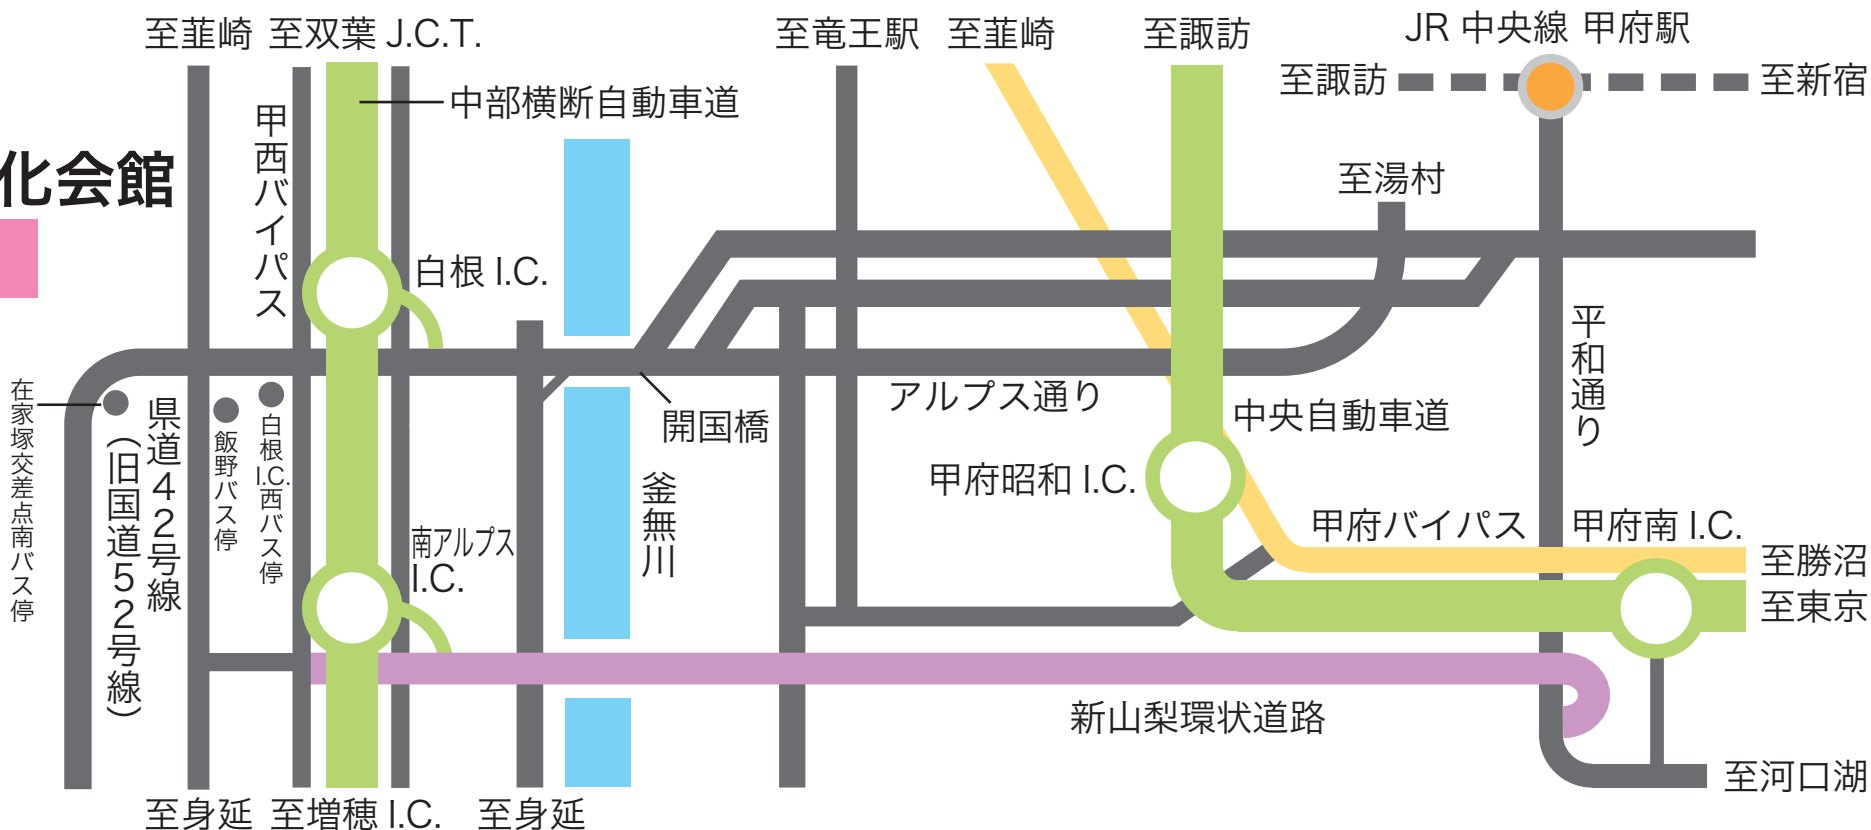

桃源文化会館

【アクセス】

- 自動車の場合**
 - 中央自動車道 ●双葉J.C.T.～中部横断自動車道 白根I.C.より5分 ●甲府昭和I.C.より20分(アルプス通り経由)
 - 甲府南I.C.より20分(新山梨環状道路経由)
- 電車の場合**
 - JR中央線(特急 あずさ/かいじ) 新宿駅～甲府駅(約90分)
 - ※甲府駅からはバス・タクシーの利用となります
- バスの場合**
 - 山梨交通バス 甲府駅南口1番線より(系統番号42/47)
 - 西野経由-小笠原下仲町行き または 西野経由-鯉沢営業所行き飯野停留所下車(甲府駅より約35分)徒歩約10分
 - 南アルプス市コミュニティバス 竜王駅南口より八田・若草線/八田・甲西線
 - 在家塚交差点南停留所下車(竜王駅より約30分)徒歩約5分
- タクシーの場合**
 - 甲府駅より約30分 ●竜王駅より約20分
- 高速バスの場合**
 - バスタ新宿より身延行き 白根I.C.西停留所下車(新宿より約2時間20分)徒歩約15分