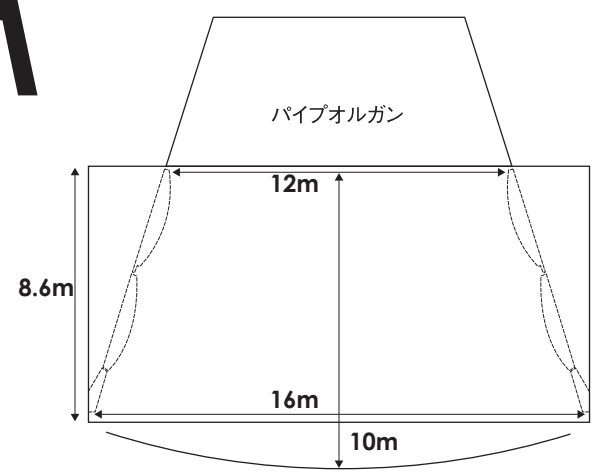

# 桃源文化会館 桃源ホール 舞台図面

※反響板なし

縮尺1/100  
1間メッシュエリア=1818

ひな段 (大)	W2200×D1360×H450	5枚	+α1枚	上手W2200×D1000×H450
(中)	W1850×D1210×H300	5枚	+α2枚	下手W1480-W1855×D1210×H300
(小)	W1500×D1210×H150	6枚	+α2枚	上手W1270-W1650×D1210×H300 下手W1130-W1500×D1210×H150 上手W1165-W1540×D1210×H150

平 台	3尺×6尺	24枚	/	3尺×3尺	2枚
箱 馬	300×300×120	40台			
開き足	515×910	13台			
木 台	91×91	26台			
蹴込みパネル	H212	18枚			

映写スクリーン W8600×H5100 (映写機からスクリーンの距離35m)  
 ホリゾン幕 W18480×H8500

※天反・側反使用時  
 ※袖幕はすべて共吊り  
 ※床面釘打ち禁止  
 紙質以外のガムテープ等は可