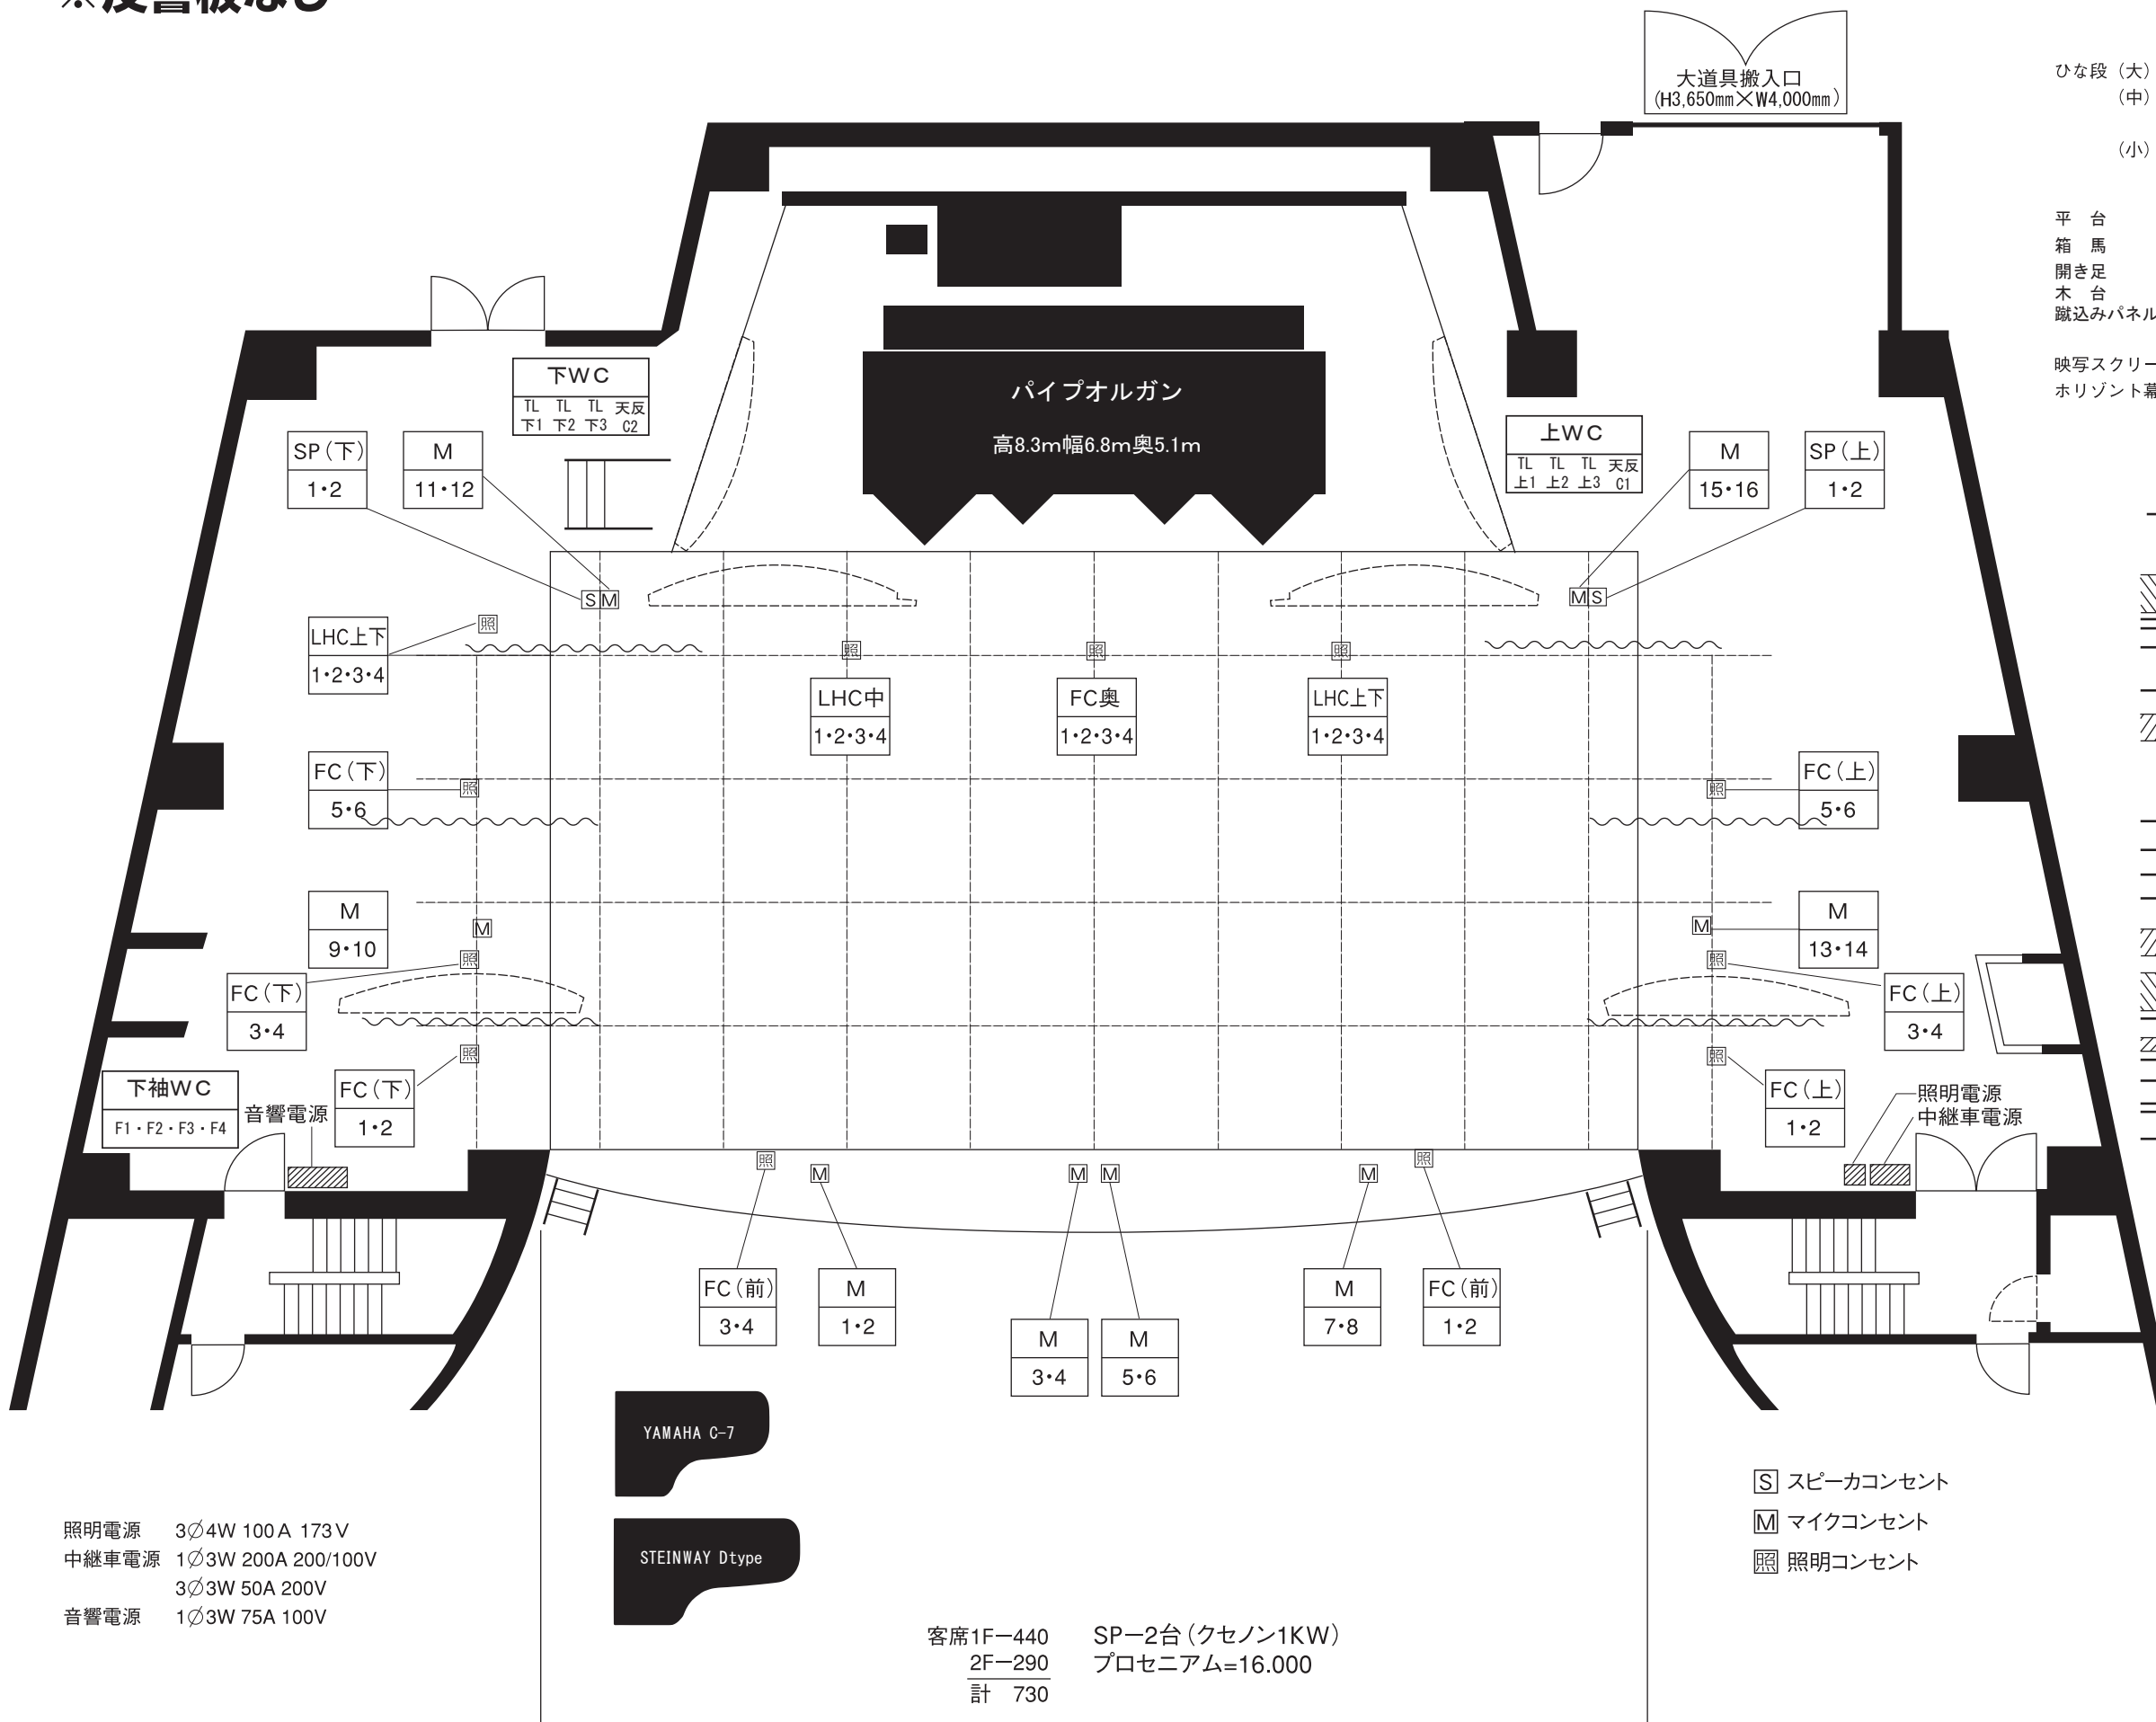

# 桃源文化会館 桃源ホール 舞台図面

※反響板なし

縮尺1/100  
1間メッシュエリア=1818

ひな段 (大)	W2200×D1360×H450	5枚	+α1枚	上手W2200×D1000×H450
(中)	W1850×D1210×H300	5枚	+α2枚	下手W1480-W1855×D1210×H300
(小)	W1500×D1210×H150	6枚	+α2枚	上手W1270-W1650×D1210×H300 下手W1130-W1500×D1210×H150 上手W1165-W1540×D1210×H150

平 台	3尺×6尺	24枚	/	3尺×3尺	2枚
箱 馬	300×300×120	40台			
開き足	515×910	13台			
木 台	91×91	26台			
蹴込みパネル	H212	18枚			

映写スクリーン W8600×H5100 (映写機からスクリーンの距離35m)  
 ホリゾン幕 W18480×H8500

※天反・側反使用時  
 ※袖幕はすべて共吊り  
 ※床面釘打ち禁止  
 紙質以外のガムテープ等は可