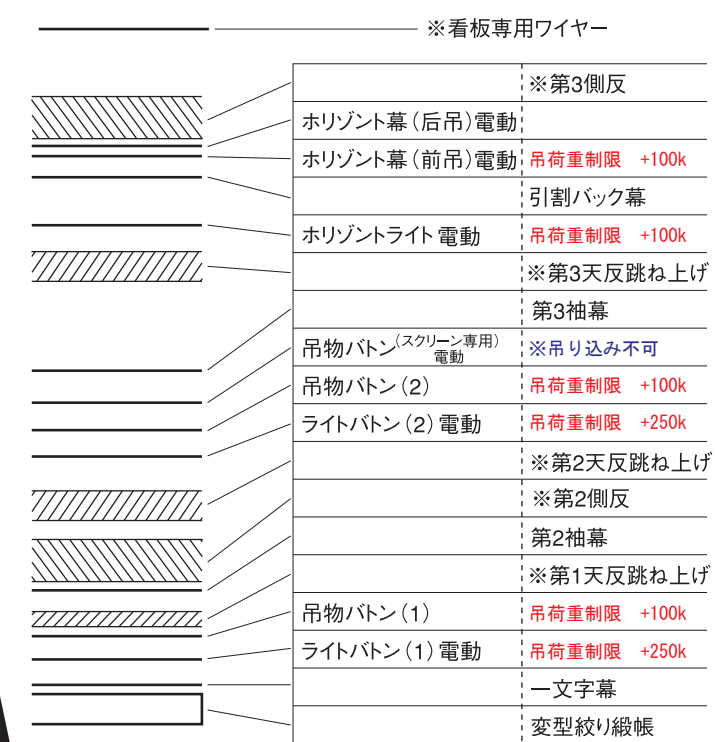

# 桃源文化会館 桃源ホール 舞台図面

※反響板なし

縮尺1/100  
1間メッシュエリア=1818

ひな段 (大)	W2200×D1360×H450	5枚	+α1枚	上手W2200×D1000×H450
(中)	W1850×D1210×H300	5枚	+α2枚	下手W1480-W1855×D1210×H300
(小)	W1500×D1210×H150	6枚	+α2枚	上手W1270-W1650×D1210×H300 下手W1130-W1500×D1210×H150 上手W1165-W1540×D1210×H150

平 台	3尺×6尺	24枚	/	3尺×3尺	2枚
箱 馬	300×300×120	40台			
開き足	515×910	13台			
木 台	91×91	26台			
蹴込みパネル	H212	18枚			

映写スクリーン W8600×H5100 (映写機からスクリーンの距離35m)  
 ホリゾン幕 W18480×H8500

※天反・側反使用時  
 ※袖幕はすべて共吊り  
 ※床面釘打ち禁止  
 紙質以外のガムテープ等は可